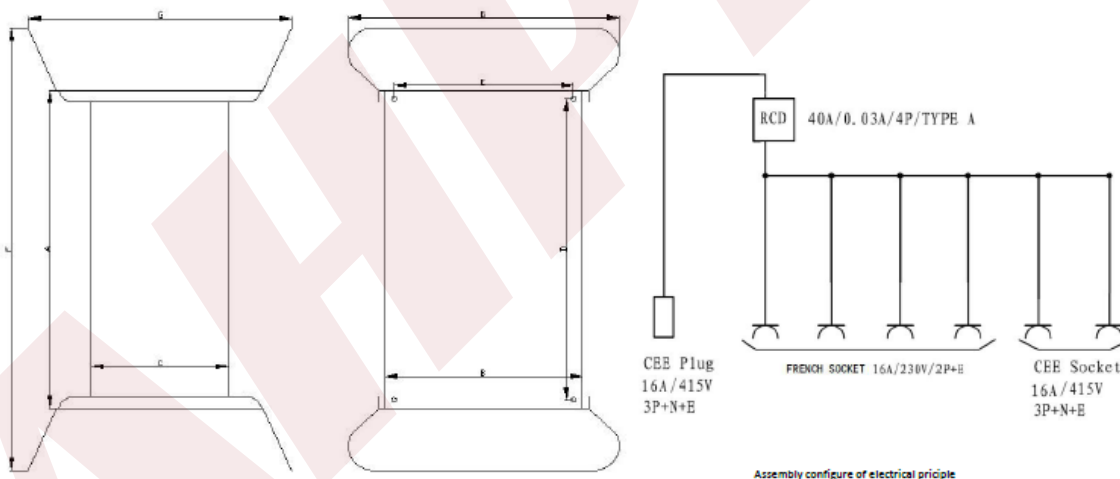

16A 400V a.c. 50Hz 3NPE

Uživatelský manuál

Tato rozbočovací zásuvka byla vyrobena podle norem EU EN 61439-4 a EN 60309-1 / 2. Tato rozvodná deska je určena pro vnitřní použití, kde je rozsah okolní teploty $-25 \dots +40 \text{ }^\circ\text{C}$, ale teplota nepřekročí hladinu $+35 \text{ }^\circ\text{C}$ po delší dobu do 24 hodin. Distribuční deska má krytí IP44. Distribuční deska se doporučuje používat v suchých vnitřních podmínkách, aby se zabránilo mechanickému zatížení a kontaktu s vodou nebo jinou vlhkostí.

Poznámky

Vezměte prosím na vědomí, že celkové zatížení připojeného zařízení by nemělo při použití rozvaděče překročit 16A.

Před odpojením rozvaděče od zdroje napájení z něj odpojte všechny připojené spotřebiče. Servis rozvaděče smí provádět pouze profesionální elektrikáři. Pokud je poškozený připojovací kabel nebo zásuvka, je nutné jej před dalším použitím rozvaděče vyměnit.

Jmenovité napětí 400V, 50Hz, jmenovitý proud 16A, jmenovité izolační napětí 400V.

Napájení: 16A zástrčka a napájecí kabel 2,5m H07RN-F 5G2.5. Zásuvky: 4 zásuvky s uzemněním, 2 zásuvky silnoprůdu 16A.

Distribution board dimensions

Letter	A	B	C	D	E	F	G	H
Dimensions,mm	258	160	112	245	145	360	215	195

V případě potřeby reklamace prosím kontaktujte svého prodejce!

DOVOZCE: AHPROFI s.r.o., Letkovská 38, 32600 Plzeň

VÝROBCE: WENZHOU FLY-DRAGON ELECTRIC CO.,LTD Fly dragon mansion yangzahi industry zone liushi town Wenzhou China