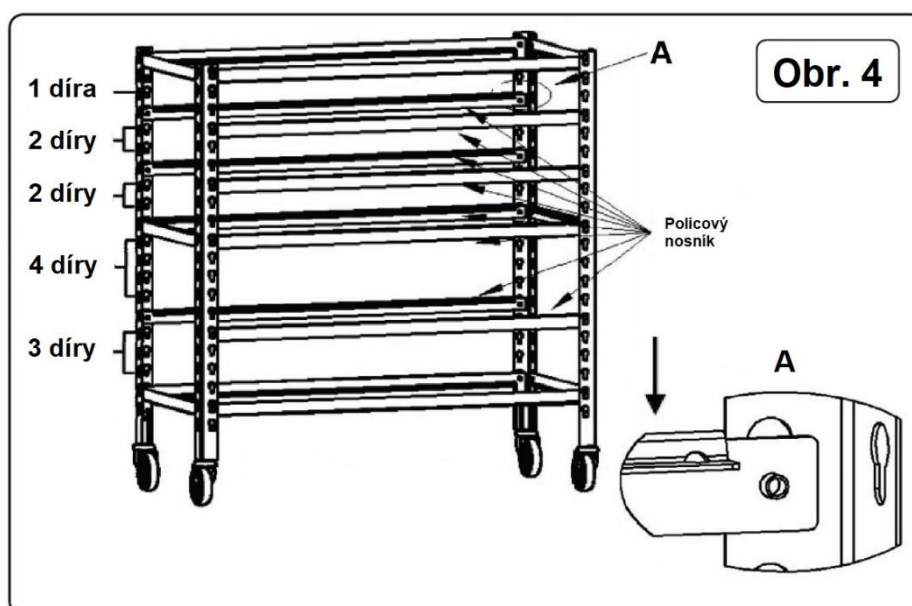

5) Vložte zbývající příčné nosníky do rámu viz. obr. 4, aby byly správně rozmístěny. Ujistěte se, že jsou nosníky správně orientovány, aby držely drátěné police (obr. 4A). Stejně jako předtím použijte paličku s měkkým povrchem a opatrně zatlučte nosníky na místo.