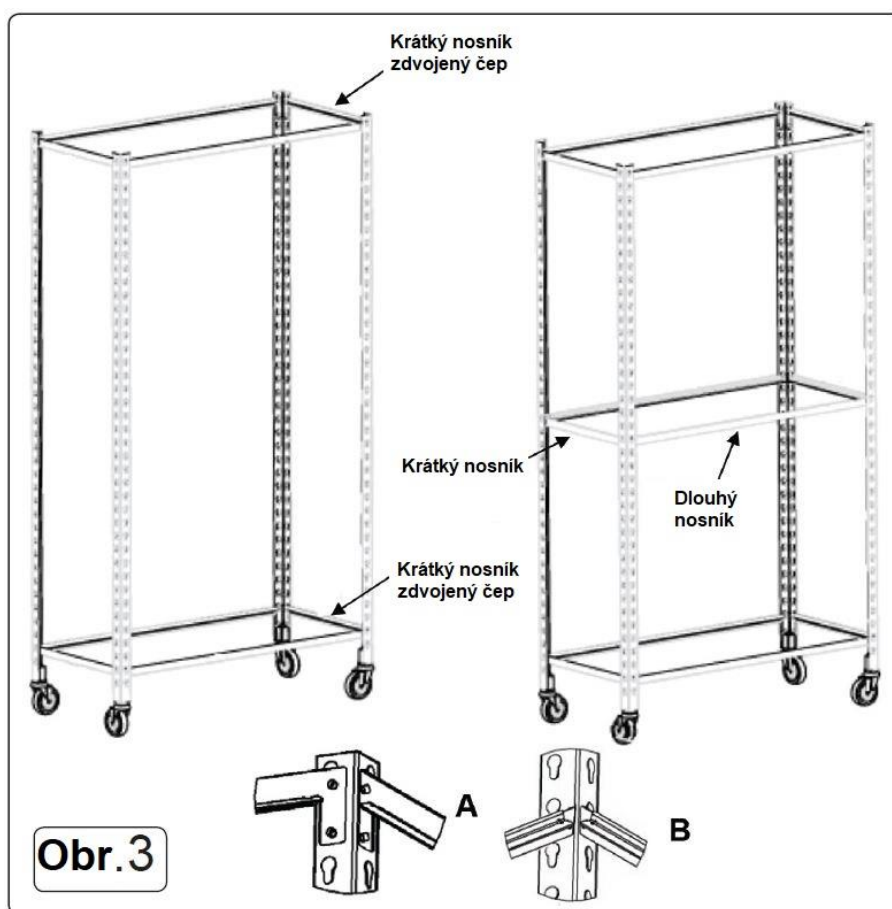

#### PŘEDSTAVENÍ PRODUKTU

- Ocelový regál s práškovým nástřikem s robustními kompozitními zásobníky, které jsou rovnoměrně rozmístěny na policích. Namontované na vysoce odolných kolečkách (dvě uzamykatelné) pro mobilitu. Jednotka pojme maximální hmotnost 200 kg, přičemž maximální zatížení na polici je 40 kg (rovnoměrně rozložené mezi zásobníky).

#### OBSAH BALENÍ

- Opatrně vybalte výrobek a zkontrolujte obsah balení podle níže uvedeného seznamu. pokud některá položka chybí nebo je poškozena, okamžitě kontaktujte svého prodejce.

<b>Seznam částí (obsah balení):</b>	
Kolečka	4 (2x zamykací)
Sloupky	4
Dlouhý nosník (zdvojené čepy)	4
Krátký nosník (zdvojené čepy)	4
Policový nosník	8
Středový nosník	2
Drátěná police na velké přihrádky	1
Drátěná police na střední přihrádky	1
Drátěná police na malé přihrádky	3
Horní drátěná police	1
Velká přihrádka	3
Střední přihrádka	4
Malá přihrádka	15

## MONTÁŽ

- 1) Vezměte čtyři sloupky a vložte čtyři kolečka do spodní části každého z nich (viz obr.1). Ujistěte se, že jsou kolečka správně usazena.

- 2) Sestavte přední a zadní rám. Vezměte dva sloupky s brzděnými kolečky a vložte dlouhý nosník se zdvojenými čepy mezi dva sloupky nahoře a dole (viz obr.2). Ujistěte se, že jsou nosníky ve správné poloze (obr. 2A/B), a že jsou správně usazeny. Použijte paličku s měkkým čelem k přiklepnutí trámů. Opakujte proces pro další dva sloupky pomocí s kolečky bez brzdy.

- 3) Připevněte k sobě přední a zadní rám pomocí kratších výztuh s dvojitými čepy. Vložte do horní a spodní části rámu (obr. 3A). Znovu se ujistěte, že jsou ve správné poloze a že zajišťovací kolečka jsou vpředu.
- 4) Mezi dva sloupky nainstalujte středové vzpěry do poloviny rámu (viz obr. 3B).