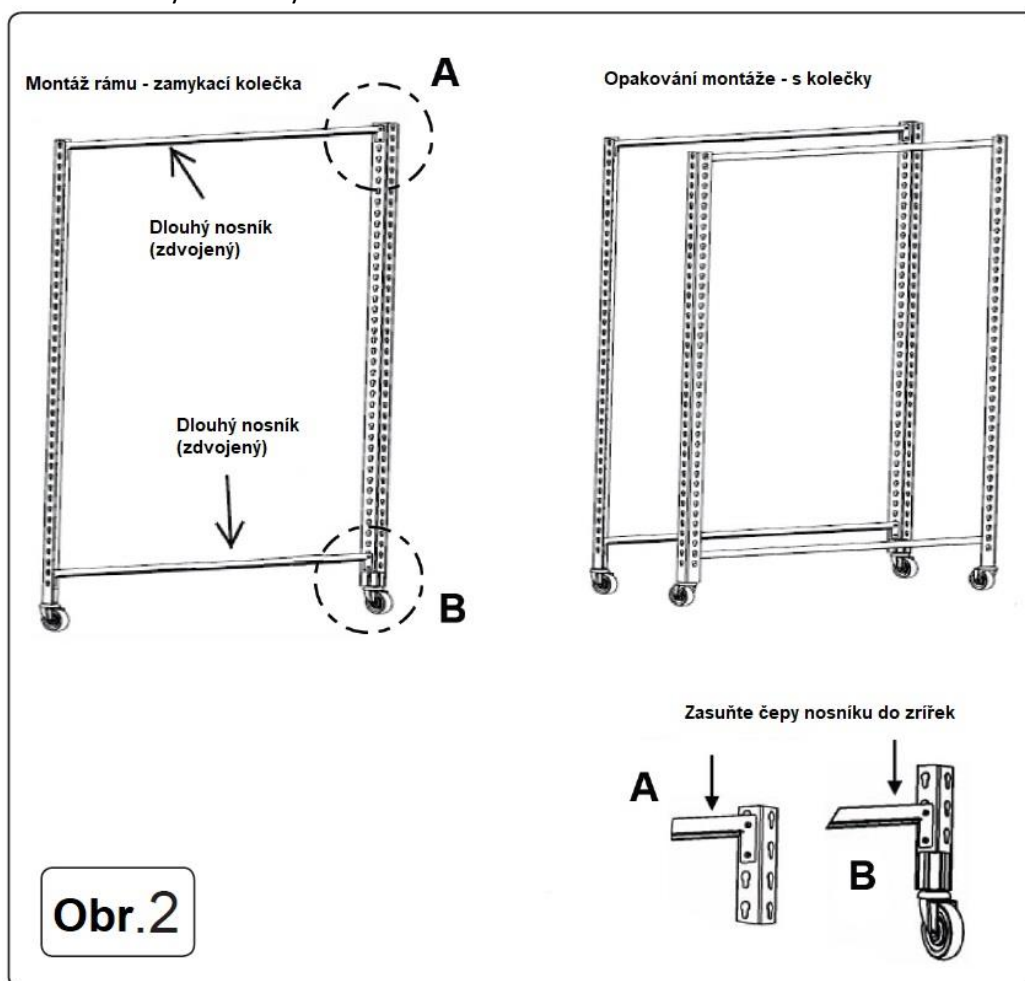

#### PŘEDSTAVENÍ PRODUKTU

- Ocelový regál s práškovým nástřikem s robustními kompozitními zásobníky, které jsou rovnoměrně rozmístěny na policích. Namontované na vysoce odolných kolečkách (dvě uzamykatelné) pro mobilitu. Jednotka pojme maximální hmotnost 200 kg, přičemž maximální zatížení na polici je 40 kg (rovnoměrně rozložené mezi zásobníky).

#### OBSAH BALENÍ

- Opatrně vybalte výrobek a zkontrolujte obsah balení podle níže uvedeného seznamu. pokud některá položka chybí nebo je poškozena, okamžitě kontaktujte svého prodejce.

<b>Seznam částí (obsah balení):</b>	
Kolečka	4 (2x zamykací)
Sloupky	4
Dlouhý nosník (zdvojené čepy)	4
Krátký nosník (zdvojené čepy)	4
Policový nosník	8
Středový nosník	2
Drátěná police na velké přihrádky	1
Drátěná police na střední přihrádky	1
Drátěná police na malé přihrádky	3
Horní drátěná police	1
Velká přihrádka	3
Střední přihrádka	4
Malá přihrádka	15

## MONTÁŽ

- 1) Vezměte čtyři sloupky a vložte čtyři kolečka do spodní části každého z nich (viz obr.1). Ujistěte se, že jsou kolečka správně usazena.

- 2) Sestavte přední a zadní rám. Vezměte dva sloupky s brzděnými kolečky a vložte dlouhý nosník se zdvojenými čepy mezi dva sloupky nahoře a dole (viz obr.2). Ujistěte se, že jsou nosníky ve správné poloze (obr. 2A/B), a že jsou správně usazeny. Použijte paličku s měkkým čelem k přiklepnutí trámů. Opakujte proces pro další dva sloupky pomocí s kolečky bez brzdy.

- 3) Připevněte k sobě přední a zadní rám pomocí kratších výztuh s dvojitými čepy. Vložte do horní a spodní části rámu (obr. 3A). Znovu se ujistěte, že jsou ve správné poloze a že zajišťovací kolečka jsou vpředu.
- 4) Mezi dva sloupky nainstalujte středové vzpěry do poloviny rámu (viz obr. 3B).