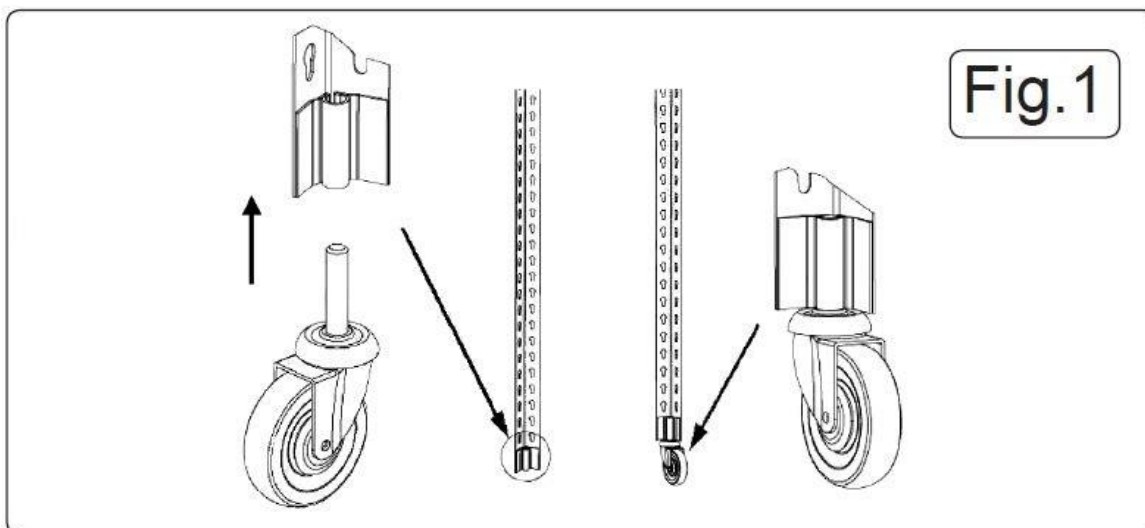

MONTÁŽ

1) Vezměte čtyři sloupky a vložte čtyři kolečka do spodní části každého z nich (viz obr.1). Ujistěte se, že jsou kolečka správně usazena.