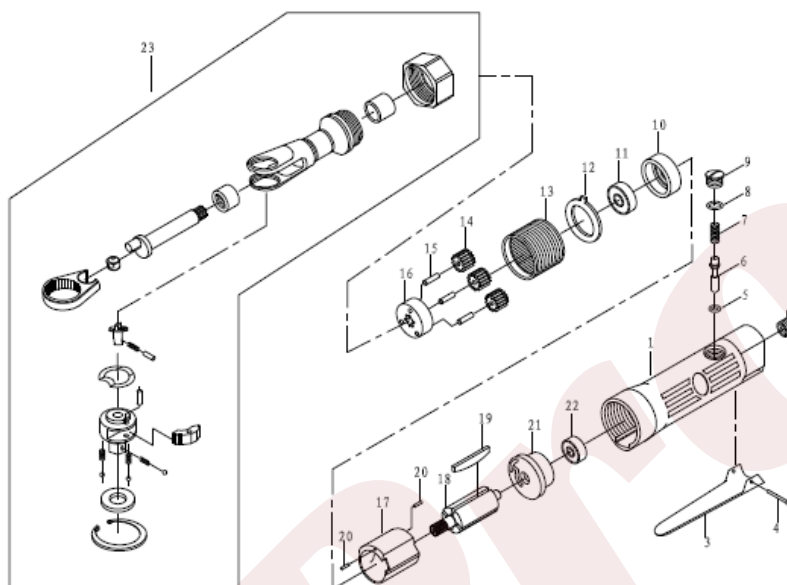

SPECIFIKACE

Velikost	1/2	Přívod vzduchu	1/4
Volná rychlost	150RPM	Tlak vzduchu	90PSI
Průměrná spotřeba vzduchu	90PSI	Hmotnost	1.17kg
Maximální točivý moment	61N		

Pouzdro	1x
Přípojka pro přívod vzduchu	1x
Spoušť	1x
Nýt	1x
O-kroužek	1x
Kolík	1x
Pružina	1x
O- kroužek	1x
Matice	1x
Hlava předního válce	1x
Ložisko	3x
Podložka	3x
Převodový kroužek	1x
Kolík	1x
Rotor	1x
Čepel	4x
Rovný kolík	2x
Hlava zadního válce	1x
Ložisko	1x