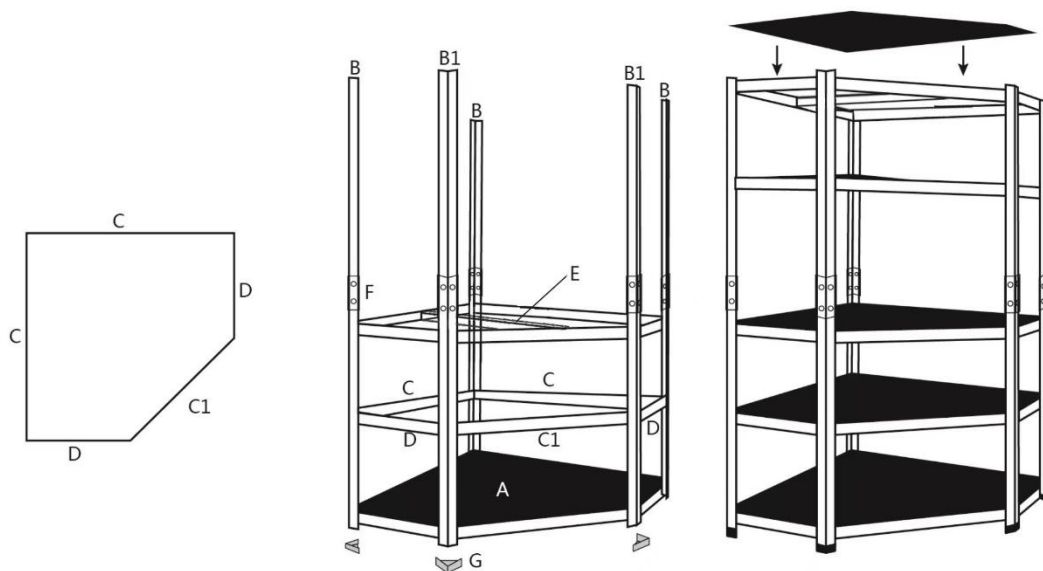

AHProfi®

	Part	Quantity	Part	Quantity
A		5	D	10
			E	5
B		6	F	5
B1		4		
C		10	G	10
C1		5